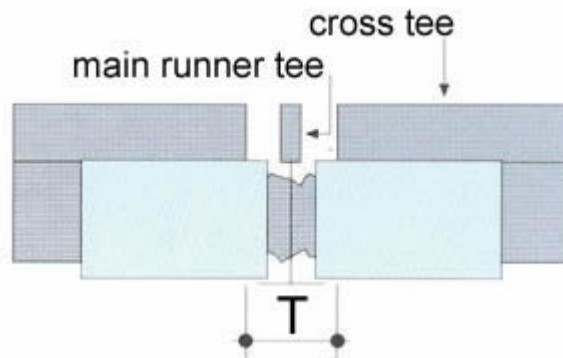

Technical Ceilings (UK) Ltd

MDF Open Cell Ceilings

Tech 'SE' Panels

Size and Weight

Prod Ref.	C	D	T	W
Tech 60 SE	60	30	15/24	4.45
Tech 75 SE	75	30	15/24	4.12
Tech 100 SE	100	40	15/24	3.73
Tech 120 SE	120	40	15/24	3.52
Tech 150 SE	150	45	15/24	3.33
Tech 200 SE	200	45	15/24	2.50

Perimeter Edge Detail

- me
- panels
- Panels
- Panels
- ' Panels
- formance
- ntact us