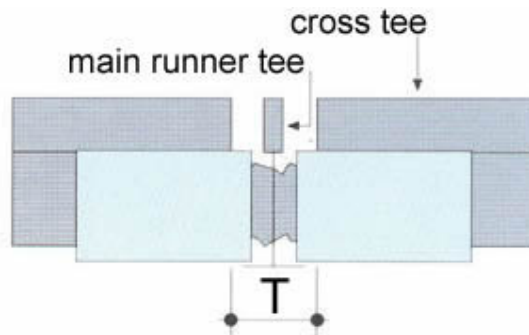

Perimeter Edge Detail